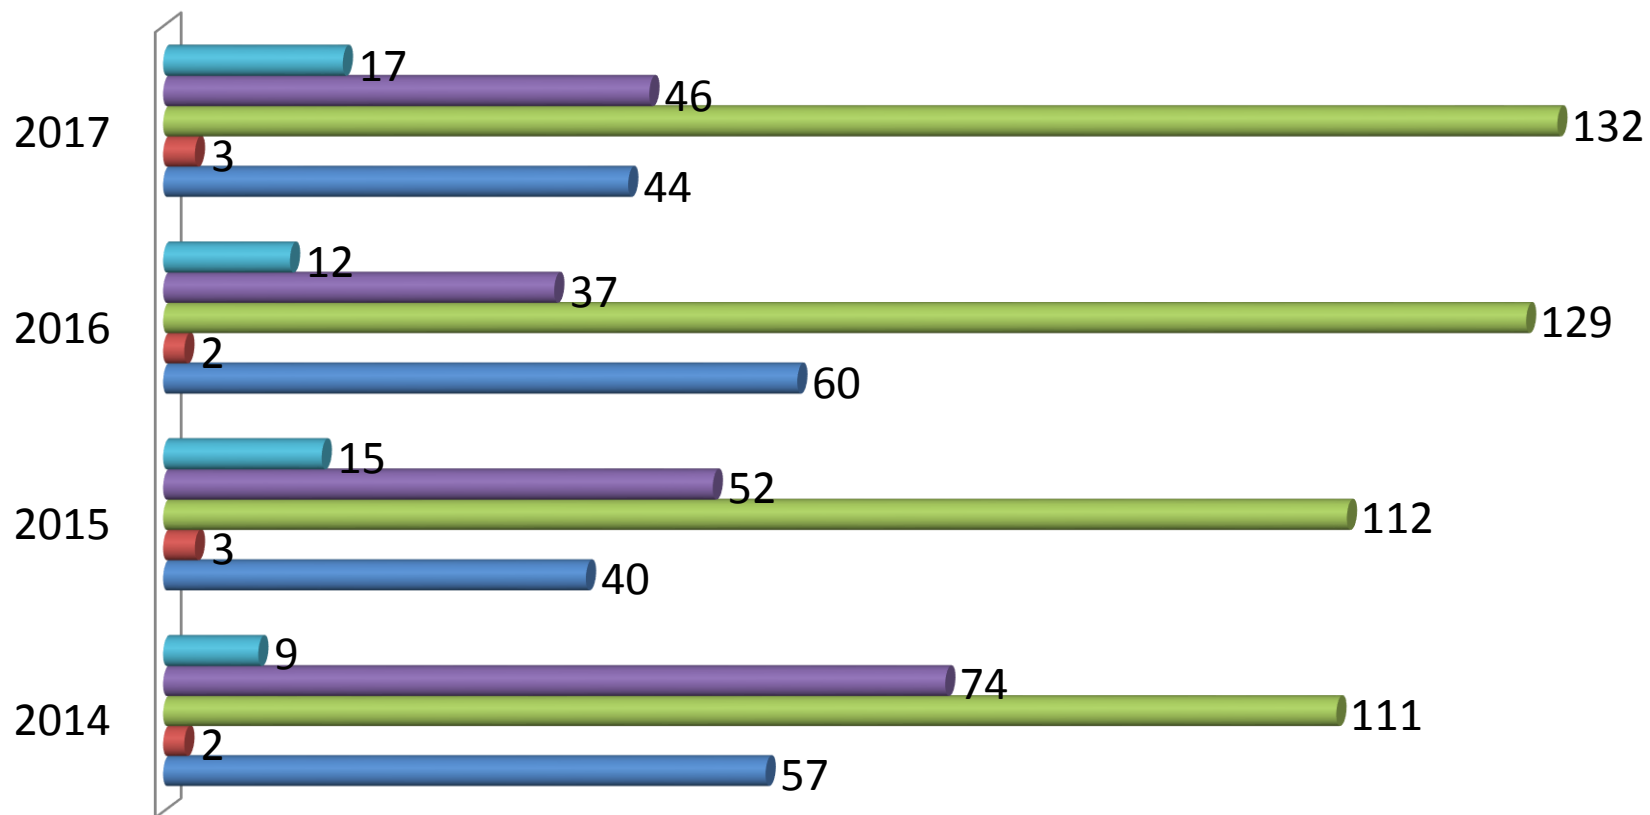

УВС АЙМГИЙН БӨХМӨРӨН СУМЫН 10 ЖИЛИЙН СТАТИСТИК ҮЗҮҮЛЭЛТ

Бөхмөрөн сумын хүн амын 2012-2017 оны үзүүлэлт

■ хүн ам ■ эмэгтэй ■ эрэгтэй

**Бөхмөрөн сумын хүн амын 2012-2017 оны
үзүүлэлт**

	2012	2013	2014	2015	2016	2017
Эрэгтэй	1046	1052	1066	1107	1129	1176
Эмэгтэй	1010	1011	1027	1057	1069	1110
Нийт хүн ам	2056	2063	2093	2164	2198	2286

2013- 2017 оны өрхийн тоо, малчин өрх, мал бүхий өрх, малгүй өрхийн тоо

■ Малчин өрх ■ Мал бүхий өрх ■ Малгүй өрх

3

- Өрх толгойлсон эцэг
- Өрх толгойлсон эх
- Хөгжлийн бэрхшээлтэй иргэн
- Бүтэн өнчин
- Хагас өнчин

2008-2017 оны төрөлт

2013-2017 оны Нас баралт

2013-2017 оны малын тоо толгой

■ Нийт
 ■ Ямаа
 ■ Хонь
 ■ Үхэр
 ■ Адуу
 ■ Тэмээ

2013-2017 оны малын тоо толгой

	2013	2014	2015	2016	2017
Тэмээ	109	106	121	113	114
Адуу	2814	3123	3334	3708	4361
Үхэр	4712	5429	5691	5975	6859
Хонь	41251	47091	49703	52541	59876
Ямаа	50973	53910	55795	56772	63286
Нийт	99859	109659	114644	119109	134496

Бөхмөрөн сумын төл болон том малын хорогдол төл бойжилтын 5 жилийн үзүүлэлт