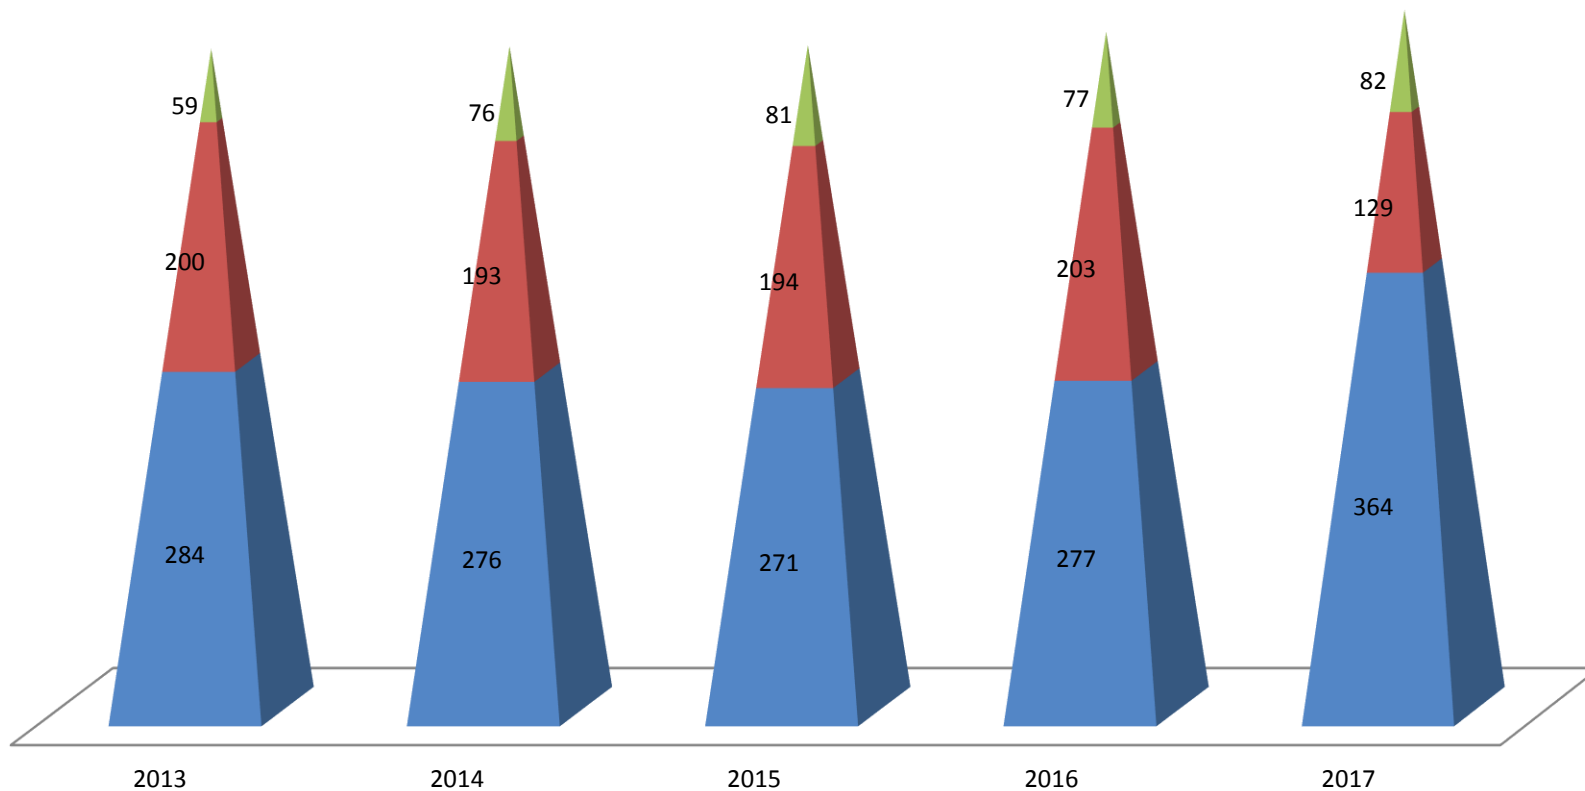

УВС АЙМГИЙН БӨХМӨРӨН СУМЫН 10 ЖИЛИЙН СТАТИСТИК ҮЗҮҮЛЭЛТ

Бөхмөрөн сумын хүн амын 2012-2017 оны үзүүлэлт

■ хүн ам ■ эмэгтэй ■ эрэгтэй

**Бөхмөрөн сумын хүн амын 2012-2017 оны
үзүүлэлт**

	2012	2013	2014	2015	2016	2017
Эрэгтэй	1046	1052	1066	1107	1129	1176
Эмэгтэй	1010	1011	1027	1057	1069	1110
Нийт хүн ам	2056	2063	2093	2164	2198	2286

2013- 2017 оны өрхийн тоо, малчин өрх, мал бүхий өрх, малгүй өрхийн тоо

■ Малчин өрх ■ Мал бүхий өрх ■ Малгүй өрх

3

- Өрх толгойлсон эцэг
- Өрх толгойлсон эх
- Хөгжлийн бэрхшээлтэй иргэн
- Бүтэн өнчин
- Хагас өнчин

2008-2017 оны төрөлт

2013-2017 оны Нас баралт

2013-2017 оны малын тоо толгой

■ Нийт
 ■ Ямаа
 ■ Хонь
 ■ Үхэр
 ■ Адуу
 ■ Тэмээ

2013-2017 оны малын тоо толгой

	2013	2014	2015	2016	2017
Тэмээ	109	106	121	113	114
Адуу	2814	3123	3334	3708	4361
Үхэр	4712	5429	5691	5975	6859
Хонь	41251	47091	49703	52541	59876
Ямаа	50973	53910	55795	56772	63286
Нийт	99859	109659	114644	119109	134496

Бөхмөрөн сумын төл болон том малын хорогдол төл бойжилтын 5 жилийн үзүүлэлт