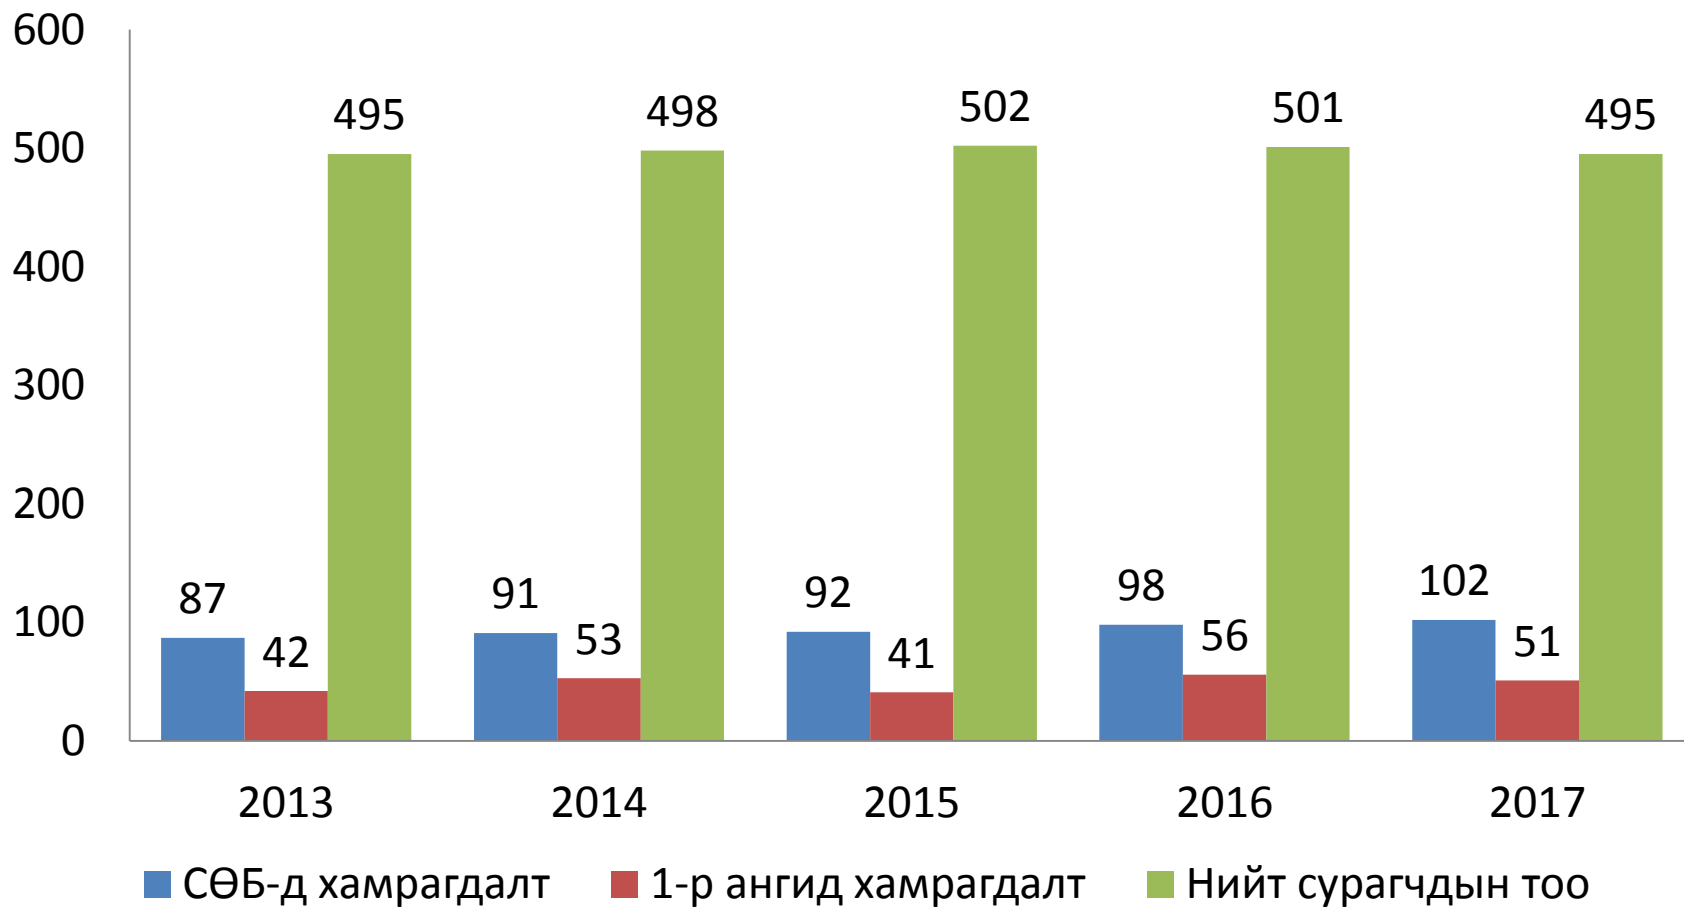

УВС АЙМГИЙН БӨХМӨРӨН СУМЫН 10 ЖИЛИЙН СТАТИСТИК ҮЗҮҮЛЭЛТ

Бөхмөрөн сумын хүн амын 2012-2017 оны үзүүлэлт

■ хүн ам ■ эмэгтэй ■ эрэгтэй

**Бөхмөрөн сумын хүн амын 2012-2017 оны
үзүүлэлт**

	2012	2013	2014	2015	2016	2017
Эрэгтэй	1046	1052	1066	1107	1129	1176
Эмэгтэй	1010	1011	1027	1057	1069	1110
Нийт хүн ам	2056	2063	2093	2164	2198	2286

2013- 2017 оны өрхийн тоо, малчин өрх, мал бүхий өрх, малгүй өрхийн тоо

■ Малчин өрх ■ Мал бүхий өрх ■ Малгүй өрх

3

- Өрх толгойлсон эцэг
- Өрх толгойлсон эх
- Хөгжлийн бэрхшээлтэй иргэн
- Бүтэн өнчин
- Хагас өнчин

Бөхмөрөн сумын төл болон том малын хорогдол төл бойжилтын 5 жилийн үзүүлэлт