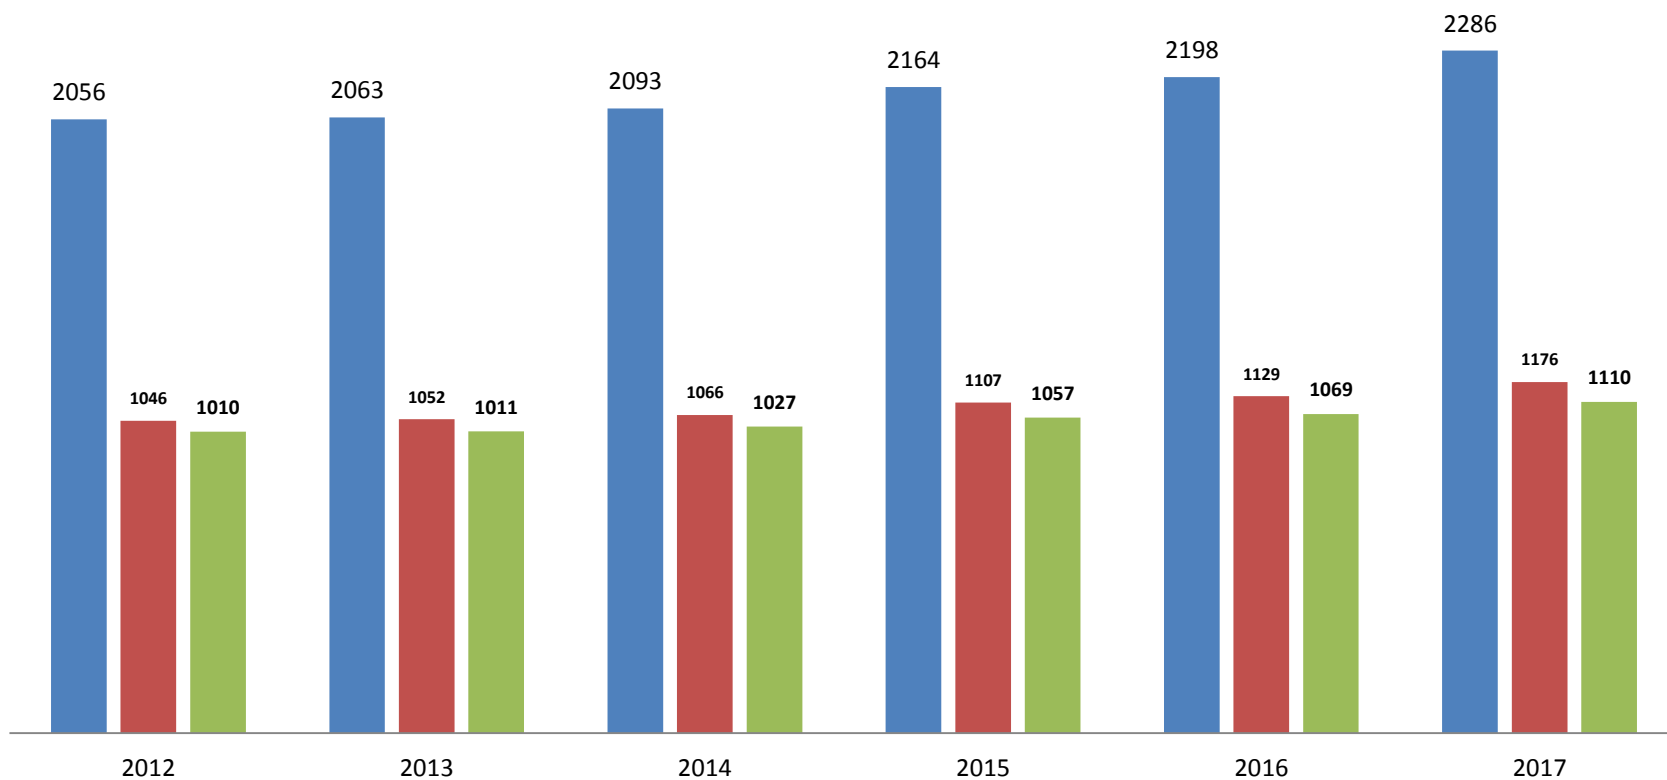

УВС АЙМГИЙН БӨХМӨРӨН СУМЫН 10 ЖИЛИЙН СТАТИСТИК ҮЗҮҮЛЭЛТ

Бөхмөрөн сумын хүн амын 2012-2017 оны үзүүлэлт

■ хүн ам ■ эмэгтэй ■ эрэгтэй

**Бөхмөрөн сумын хүн амын 2012-2017 оны
үзүүлэлт**

	2012	2013	2014	2015	2016	2017
Эрэгтэй	1046	1052	1066	1107	1129	1176
Эмэгтэй	1010	1011	1027	1057	1069	1110
Нийт хүн ам	2056	2063	2093	2164	2198	2286

2013- 2017 оны өрхийн тоо, малчин өрх, мал бүхий өрх, малгүй өрхийн тоо

■ Малчин өрх ■ Мал бүхий өрх ■ Малгүй өрх

3

- Өрх толгойлсон эцэг
- Өрх толгойлсон эх
- Хөгжлийн бэрхшээлтэй иргэн
- Бүтэн өнчин
- Хагас өнчин

2008-2017 оны төрөлт

2013-2017 оны Нас баралт

2013-2017 оны малын тоо толгой

■ Нийт
 ■ Ямаа
 ■ Хонь
 ■ Үхэр
 ■ Адуу
 ■ Тэмээ

2013-2017 оны малын тоо толгой

	2013	2014	2015	2016	2017
Тэмээ	109	106	121	113	114
Адуу	2814	3123	3334	3708	4361
Үхэр	4712	5429	5691	5975	6859
Хонь	41251	47091	49703	52541	59876
Ямаа	50973	53910	55795	56772	63286
Нийт	99859	109659	114644	119109	134496

Бөхмөрөн сумын төл болон том малын хорогдол төл бойжилтын 5 жилийн үзүүлэлт