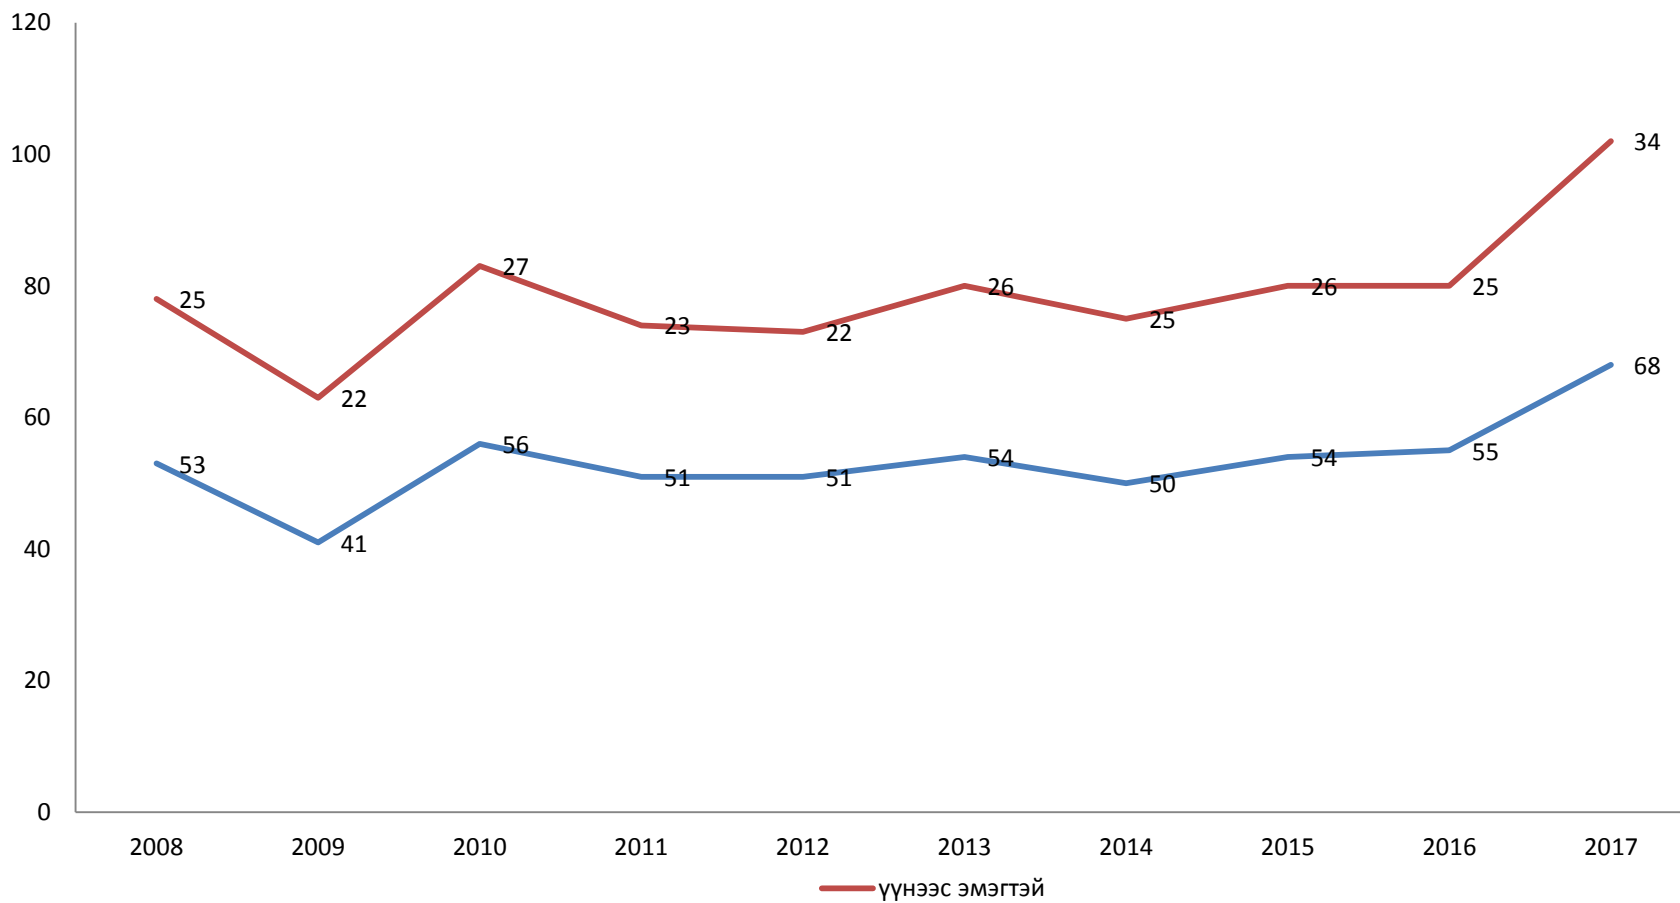

УВС АЙМГИЙН БӨХМӨРӨН СУМЫН 10 ЖИЛИЙН СТАТИСТИК ҮЗҮҮЛЭЛТ

Бөхмөрөн сумын хүн амын 2012-2017 оны үзүүлэлт

■ хүн ам ■ эмэгтэй ■ эрэгтэй

**Бөхмөрөн сумын хүн амын 2012-2017 оны
үзүүлэлт**

	2012	2013	2014	2015	2016	2017
Эрэгтэй	1046	1052	1066	1107	1129	1176
Эмэгтэй	1010	1011	1027	1057	1069	1110
Нийт хүн ам	2056	2063	2093	2164	2198	2286

2013- 2017 оны өрхийн тоо, малчин өрх, мал бүхий өрх, малгүй өрхийн тоо

■ Малчин өрх ■ Мал бүхий өрх ■ Малгүй өрх

3

- Өрх толгойлсон эцэг
- Өрх толгойлсон эх
- Хөгжлийн бэрхшээлтэй иргэн
- Бүтэн өнчин
- Хагас өнчин

2008-2017 оны төрөлт

2013-2017 оны Нас баралт

2013-2017 оны малын тоо толгой

■ Нийт
 ■ Ямаа
 ■ Хонь
 ■ Үхэр
 ■ Адуу
 ■ Тэмээ

2013-2017 оны малын тоо толгой

	2013	2014	2015	2016	2017
Тэмээ	109	106	121	113	114
Адуу	2814	3123	3334	3708	4361
Үхэр	4712	5429	5691	5975	6859
Хонь	41251	47091	49703	52541	59876
Ямаа	50973	53910	55795	56772	63286
Нийт	99859	109659	114644	119109	134496

Бөхмөрөн сумын төл болон том малын хорогдол төл бойжилтын 5 жилийн үзүүлэлт