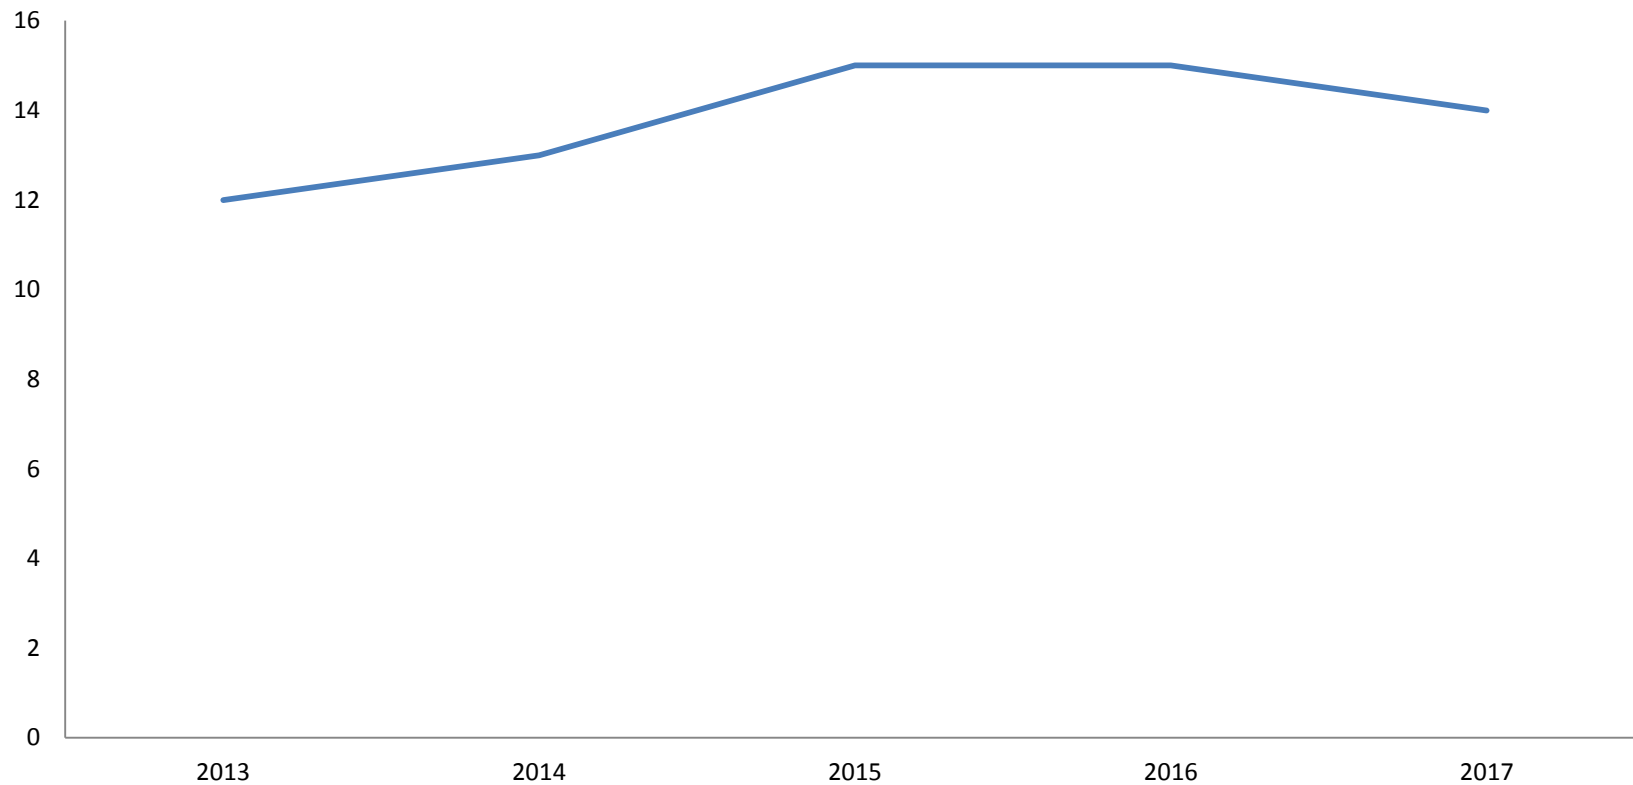

УВС АЙМГИЙН БӨХМӨРӨН СУМЫН 10 ЖИЛИЙН СТАТИСТИК ҮЗҮҮЛЭЛТ

Бөхмөрөн сумын хүн амын 2012-2017 оны үзүүлэлт

■ хүн ам ■ эмэгтэй ■ эрэгтэй

**Бөхмөрөн сумын хүн амын 2012-2017 оны
үзүүлэлт**

	2012	2013	2014	2015	2016	2017
Эрэгтэй	1046	1052	1066	1107	1129	1176
Эмэгтэй	1010	1011	1027	1057	1069	1110
Нийт хүн ам	2056	2063	2093	2164	2198	2286

2013- 2017 оны өрхийн тоо, малчин өрх, мал бүхий өрх, малгүй өрхийн тоо

■ Малчин өрх ■ Мал бүхий өрх ■ Малгүй өрх

3

- Өрх толгойлсон эцэг
- Өрх толгойлсон эх
- Хөгжлийн бэрхшээлтэй иргэн
- Бүтэн өнчин
- Хагас өнчин

2008-2017 оны төрөлт

2013-2017 оны Нас баралт

2013-2017 оны малын тоо толгой

■ Нийт
 ■ Ямаа
 ■ Хонь
 ■ Үхэр
 ■ Адуу
 ■ Тэмээ

2013-2017 оны малын тоо толгой

	2013	2014	2015	2016	2017
Тэмээ	109	106	121	113	114
Адуу	2814	3123	3334	3708	4361
Үхэр	4712	5429	5691	5975	6859
Хонь	41251	47091	49703	52541	59876
Ямаа	50973	53910	55795	56772	63286
Нийт	99859	109659	114644	119109	134496

Бөхмөрөн сумын төл болон том малын хорогдол төл бойжилтын 5 жилийн үзүүлэлт