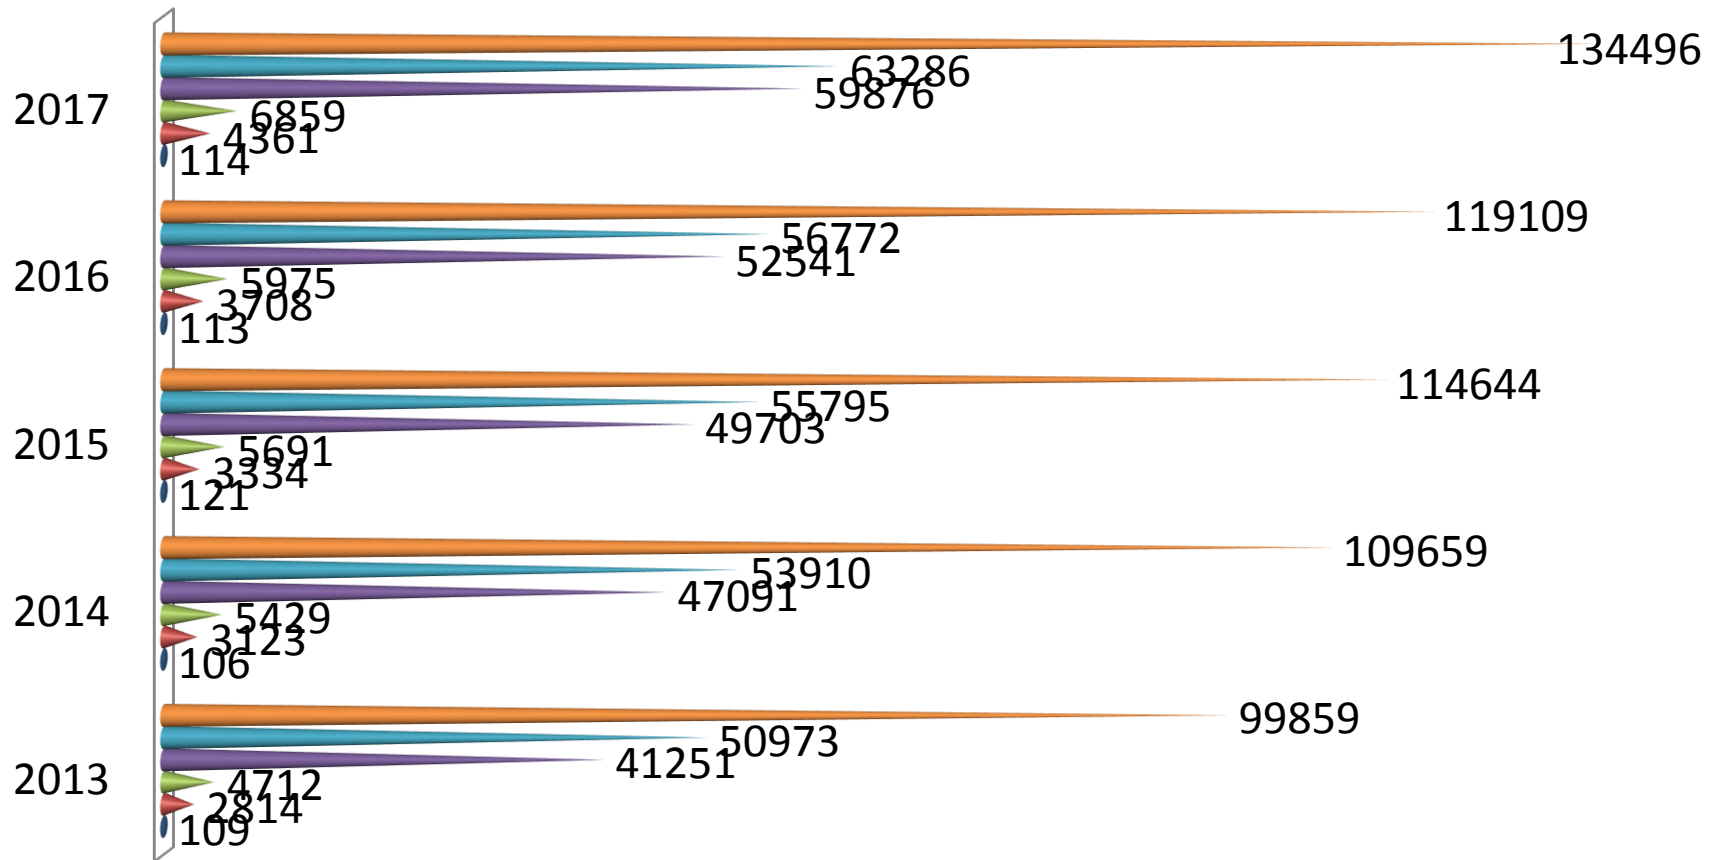

УВС АЙМГИЙН БӨХМӨРӨН СУМЫН 10 ЖИЛИЙН СТАТИСТИК ҮЗҮҮЛЭЛТ

Бөхмөрөн сумын хүн амын 2012-2017 оны үзүүлэлт

■ хүн ам ■ эмэгтэй ■ эрэгтэй

**Бөхмөрөн сумын хүн амын 2012-2017 оны
үзүүлэлт**

	2012	2013	2014	2015	2016	2017
Эрэгтэй	1046	1052	1066	1107	1129	1176
Эмэгтэй	1010	1011	1027	1057	1069	1110
Нийт хүн ам	2056	2063	2093	2164	2198	2286

2008-2017 оны төрөлт

2013-2017 оны Нас баралт

2013-2017 оны малын тоо толгой

■ Нийт
 ■ Ямаа
 ■ Хонь
 ■ Үхэр
 ■ Адуу
 ■ Тэмээ

2013-2017 оны малын тоо толгой

	2013	2014	2015	2016	2017
Тэмээ	109	106	121	113	114
Адуу	2814	3123	3334	3708	4361
Үхэр	4712	5429	5691	5975	6859
Хонь	41251	47091	49703	52541	59876
Ямаа	50973	53910	55795	56772	63286
Нийт	99859	109659	114644	119109	134496

Бөхмөрөн сумын төл болон том малын хорогдол төл бойжилтын 5 жилийн үзүүлэлт